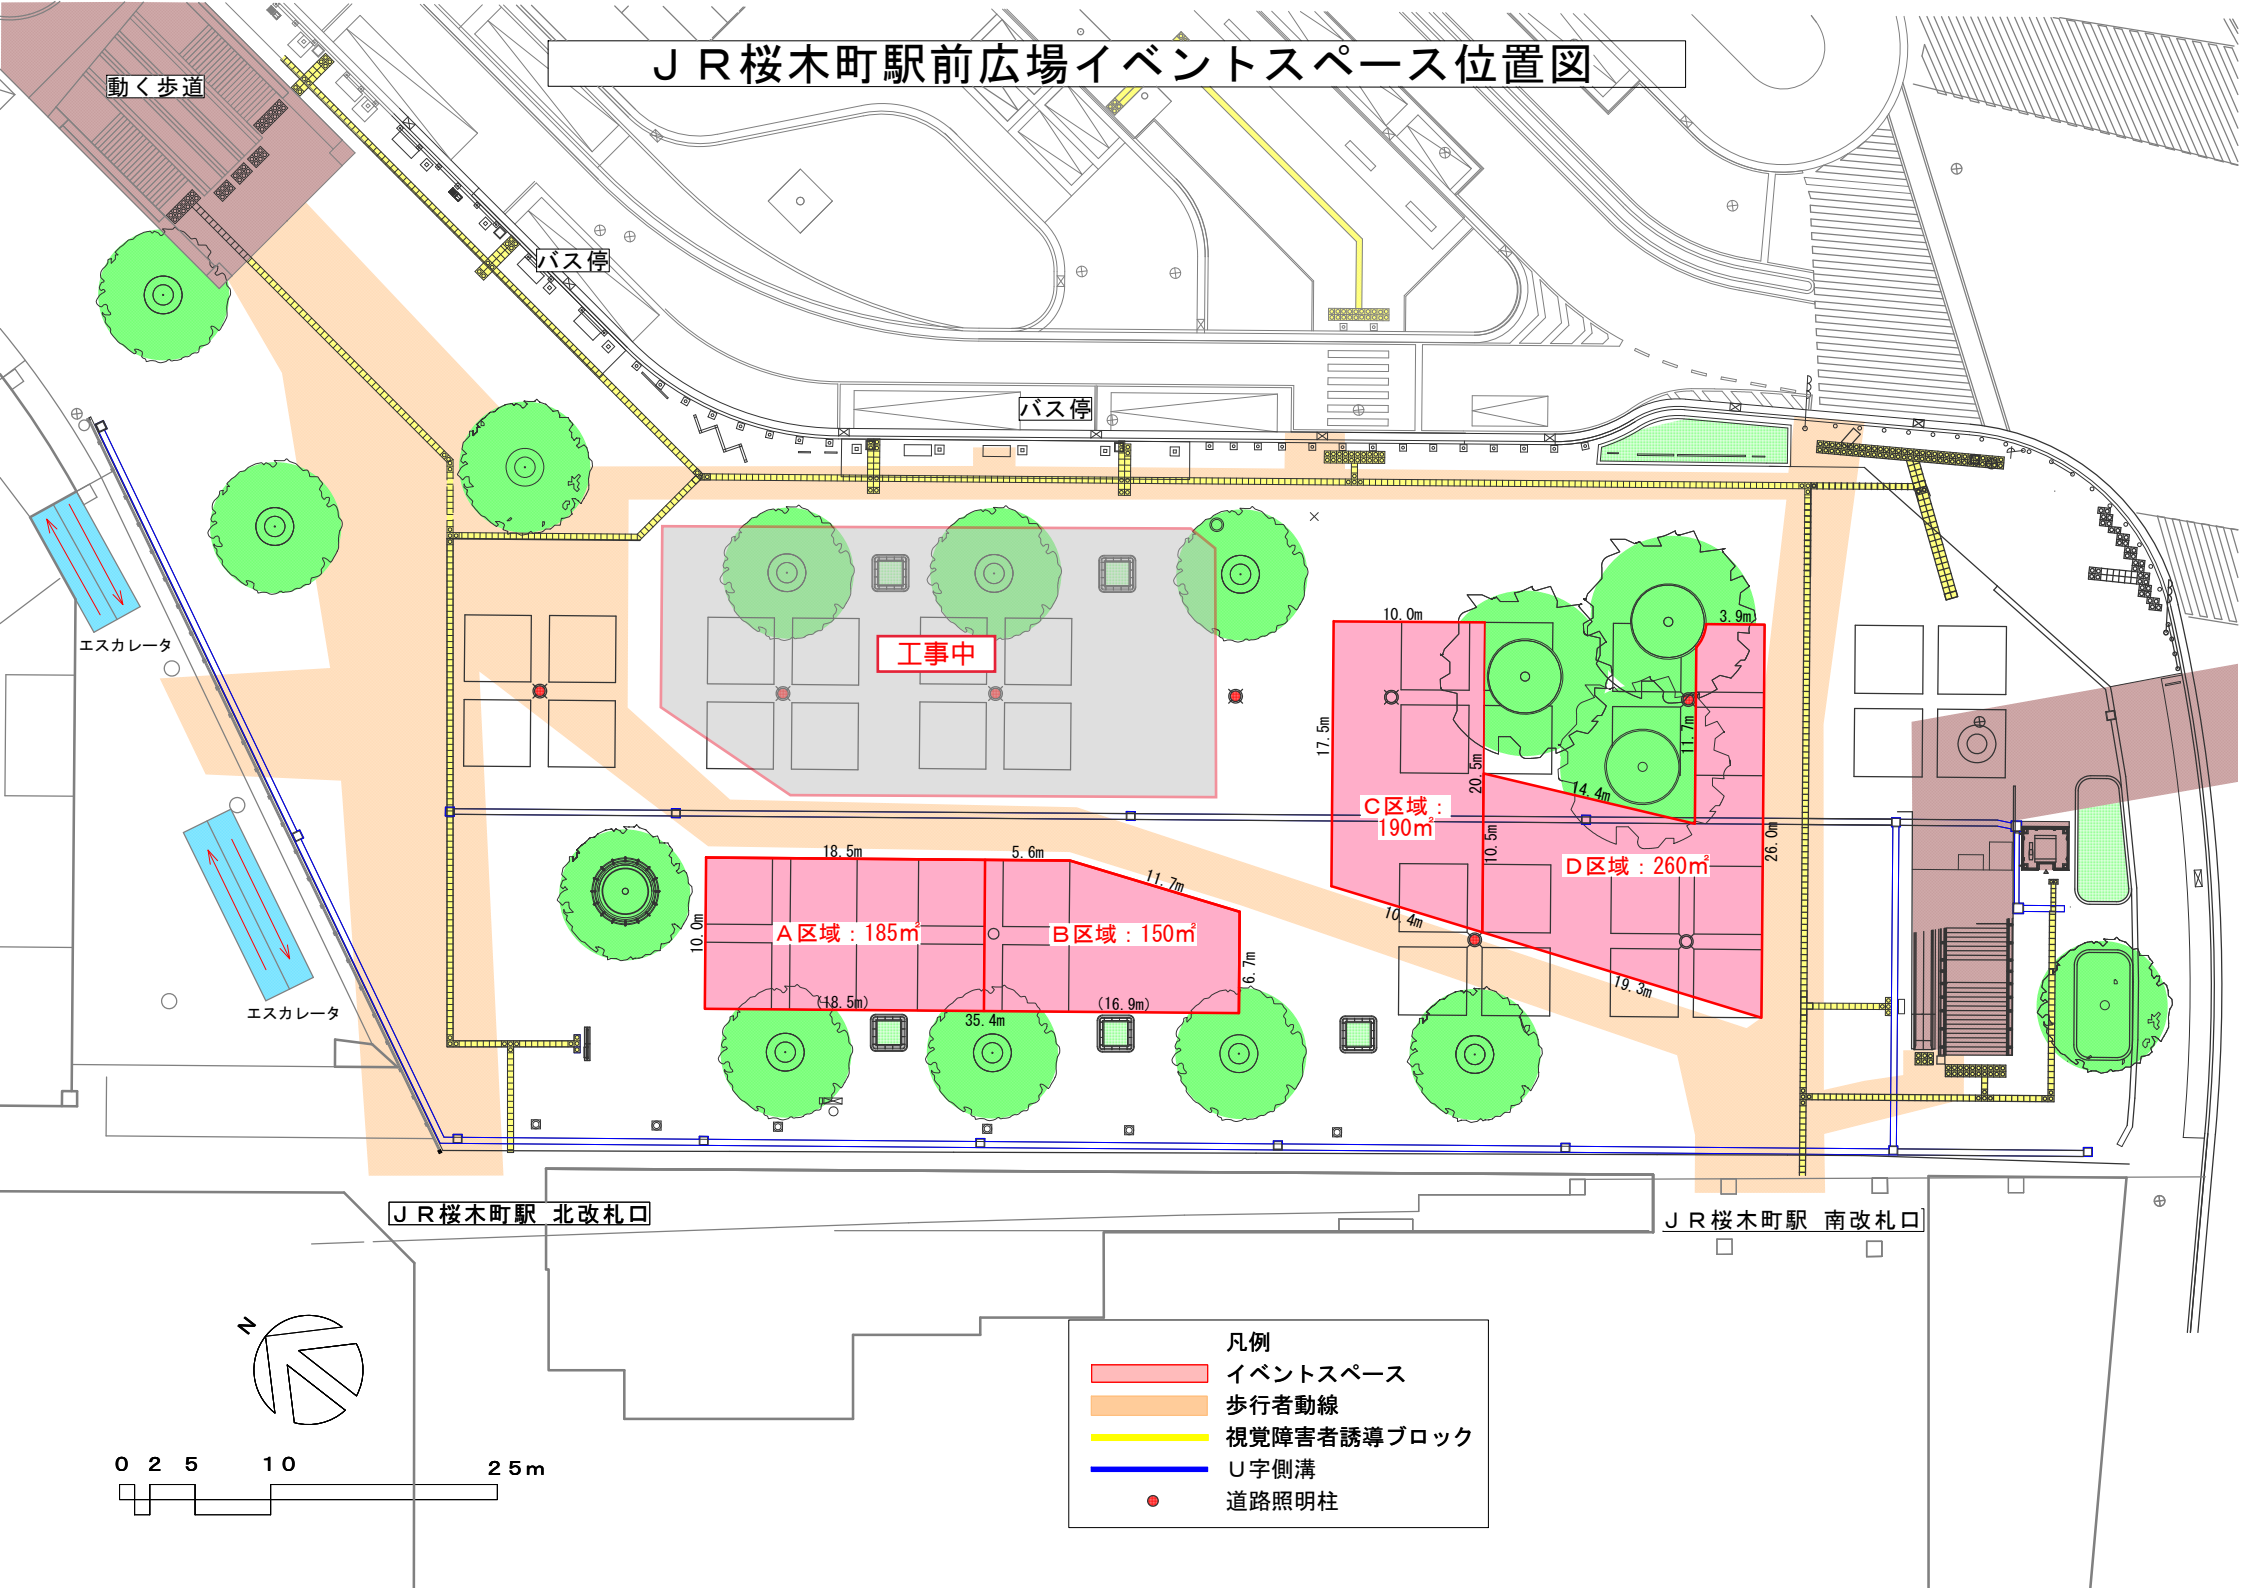

J R 桜木町駅前広場イベントスペース位置図

動く歩道

バス停

バス停

工事中

エスカレータ

エスカレータ

J R 桜木町駅 北改札口

J R 桜木町駅 南改札口

- 凡例
- イベントスペース
 - 歩行者動線
 - 視覚障害者誘導ブロック
 - U字側溝
 - 道路照明柱