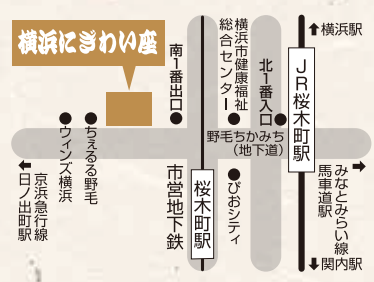

チケット

- ◆料金(全席指定・税込)  
一般 3,200円 / U24(24歳以下) 2,100円 未就学児入場可(親子室利用)  
前後左右を1席ずつ空けて販売します。
- ◆チケット取扱(8月1日(日) 10時から) 発売初日の窓口販売・引取りはありません。  
横浜にぎわい座 045-231-2515(10:00~19:00) <https://nigiwaiza.yafj.jp/org/>

会場からのお願い ※マスクを着用いただいていないお客様はご入場いただけません。  
※鑑賞中もマスクは着用したままをお願いいたします。

新型コロナウイルス感染症対策については、DDD公式ウェブサイトをご確認ください。

主催：横浜アーツフェスティバル実行委員会／横浜にぎわい座  
共催：横浜市、公益財団法人横浜市芸術文化振興財団  
助成：令和3年度 文化庁 国際文化芸術発信拠点形成事業  
協力：ミーアンドハーコーポレーション

会場

横浜にぎわい座  
〒231-0064 横浜市中区野毛町3-110-1  
JR根岸線・市営地下鉄線「桜木町」駅下車、徒歩3分  
(野毛ちかみち南1番出口)  
みなとみらい線「馬車道」駅下車、徒歩12分(1b出口)  
京浜急行線「日ノ出町」駅下車、徒歩7分

関連企画

『おさよ(落語版ジゼル)』 ロマンティック・バレエの代表作「ジゼル」の物語を江戸時代に置き換えた柳家花緑の創作落語とバレエの無二のコラボレーション。  
〈柳家花緑×東京シティ・バレエ団〉 バレエの描く身分違いの悲しい恋を江戸時代の封建制度がもたらす悲劇に読み替えて、笑って笑ってホロリとくる!  
9月23日(木・祝)15時開演 | 神奈川県立青少年センター 紅葉坂ホール  
お申込み・お問合せ DDDチケットセンター(神奈川県内) 045-453-5080 <https://dance-yokohama.jp/>